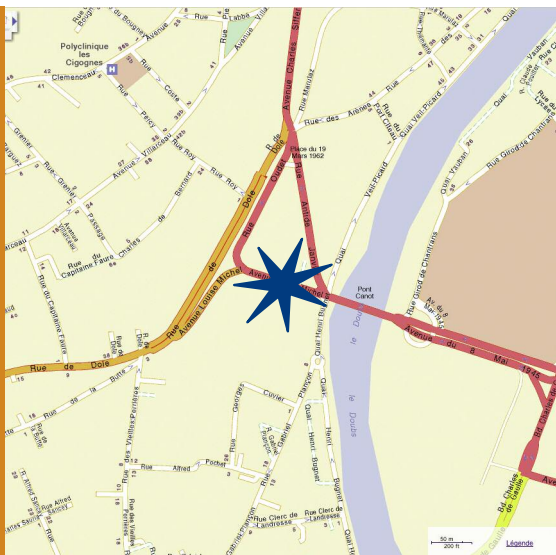

Citéa Besançon La City

Résidence hôtelière

11, avenue Louise Michel - 25000 BESANCON

Tél. +33 (0)3 81 21 38 00 Fax +33 (0)3 81 21 38 01

besancon@citea.com

Citéa

Apparthôtels et Villas en France

Plan d'accès

Horaires d'ouverture :

La réception est ouverte du lundi au vendredi de 7 h 30 à 21 h.

Les samedis, dimanches et jours fériés de 8 h à 12 h et de 14 h à 18 h.

Accès en Train :

A 10 minutes de la gare SNCF, pour aller à la résidence prendre la ligne n°3 (arrêt Vieil Picard).

Accès en Bus :

Ligne n°1 et 27 arrêt Siffert-Dole ou Croix d'Arènes.

Accès en Voiture :

Depuis l'A36, prendre la direction centre ville et tourner à droite, Avenue Louise Michel.