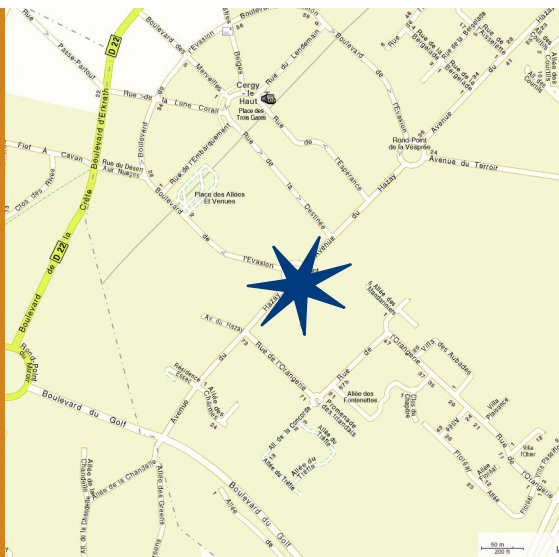

Citéa Cergy Le Hazay

Hôtel

87, avenue du Hazay - 95800 CERGY LE HAUT

Tél. +33 (0)1 34 46 68 00 Fax +33 (0)1 34 46 68 01

cergylh@citea.com